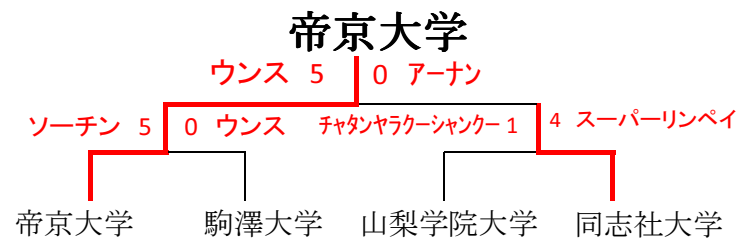

# 第58回全日本大学空手道選手権大会

男子形

得点 順位

1	長崎国際大学	九州	20.7	
2	天理大学	関西	21.4	
3	拓殖大学	関東	21.8	
4	中京学院大学	東海	20.7	
5	近畿大学工学部	中四国	20.4	
6	関西大学	関西	21.8	
7	山梨学院大学	関東	21.9	3
8	帝京大学	関東	22.5	1
9	同志社大学	関西	22.2	2
10	駒澤大学	関東	21.9	4
11	関西学院大学	関西	21.2	
12	沖縄国際大学	九州	21.3	
13	国士舘大学	関東	21.7	

# 第58回全日本大学空手道選手権大会