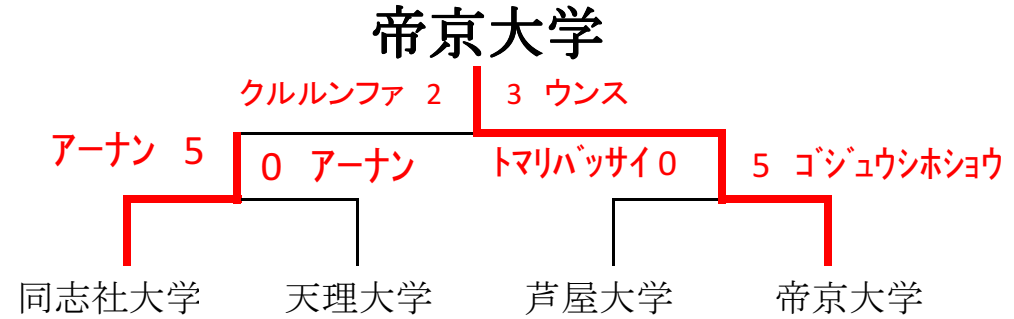

第58回全日本大学空手道選手権大会

女子団体形

得点 順位

順位	大学名	地域	得点	順位
1	芦屋大学	関西	21.9	3
2	長崎国際大学	九州	20.5	
3	関西大学	関西	21.5	
4	早稲田大学	関東	21.5	
5	同志社大学	関西	22.4	1
6	山梨学院大学	関東	21.3	
7	中京大学	東海	21.5	
8	帝京大学	関東	22.2	2
9	天理大学	関西	21.7	4
10	駒澤大学	関東	21.6	
11	九州産業大学	九州	21.3