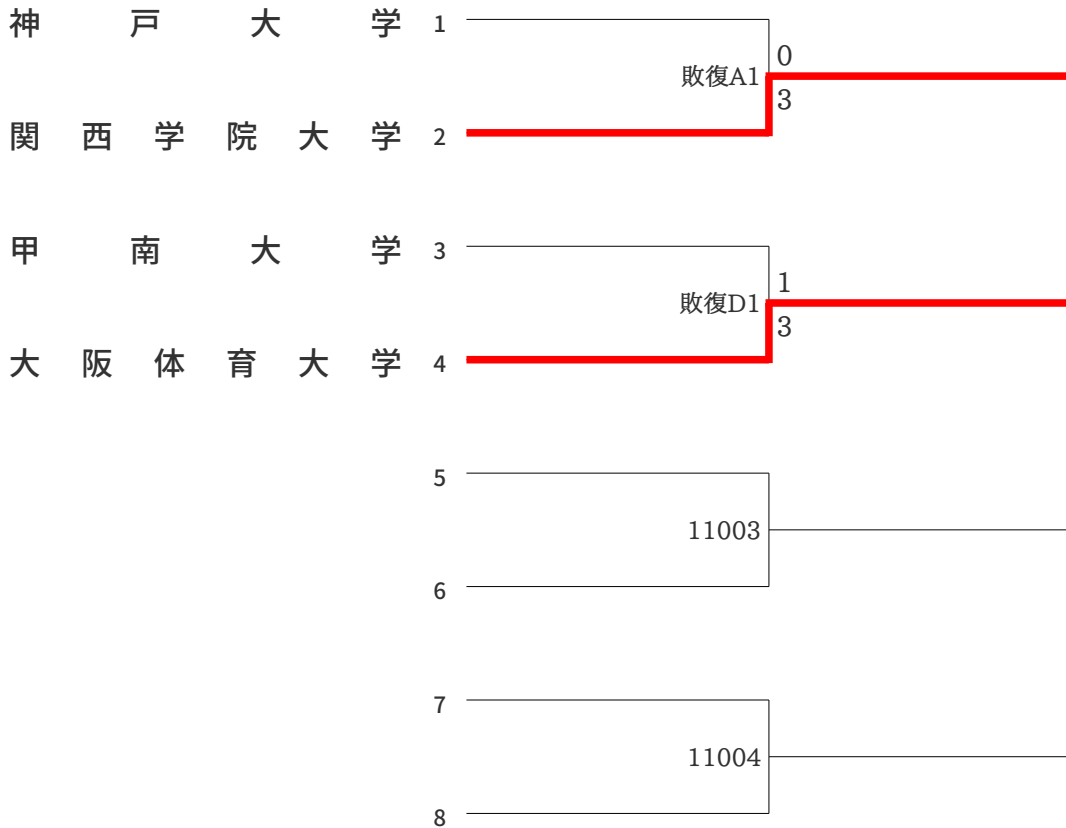

第63回全関西大学空手道選手権大会

【2022年10月16日(日) 近畿大学記念体育館】

男子団体組手1部競技(敗者復活戦)

1回目