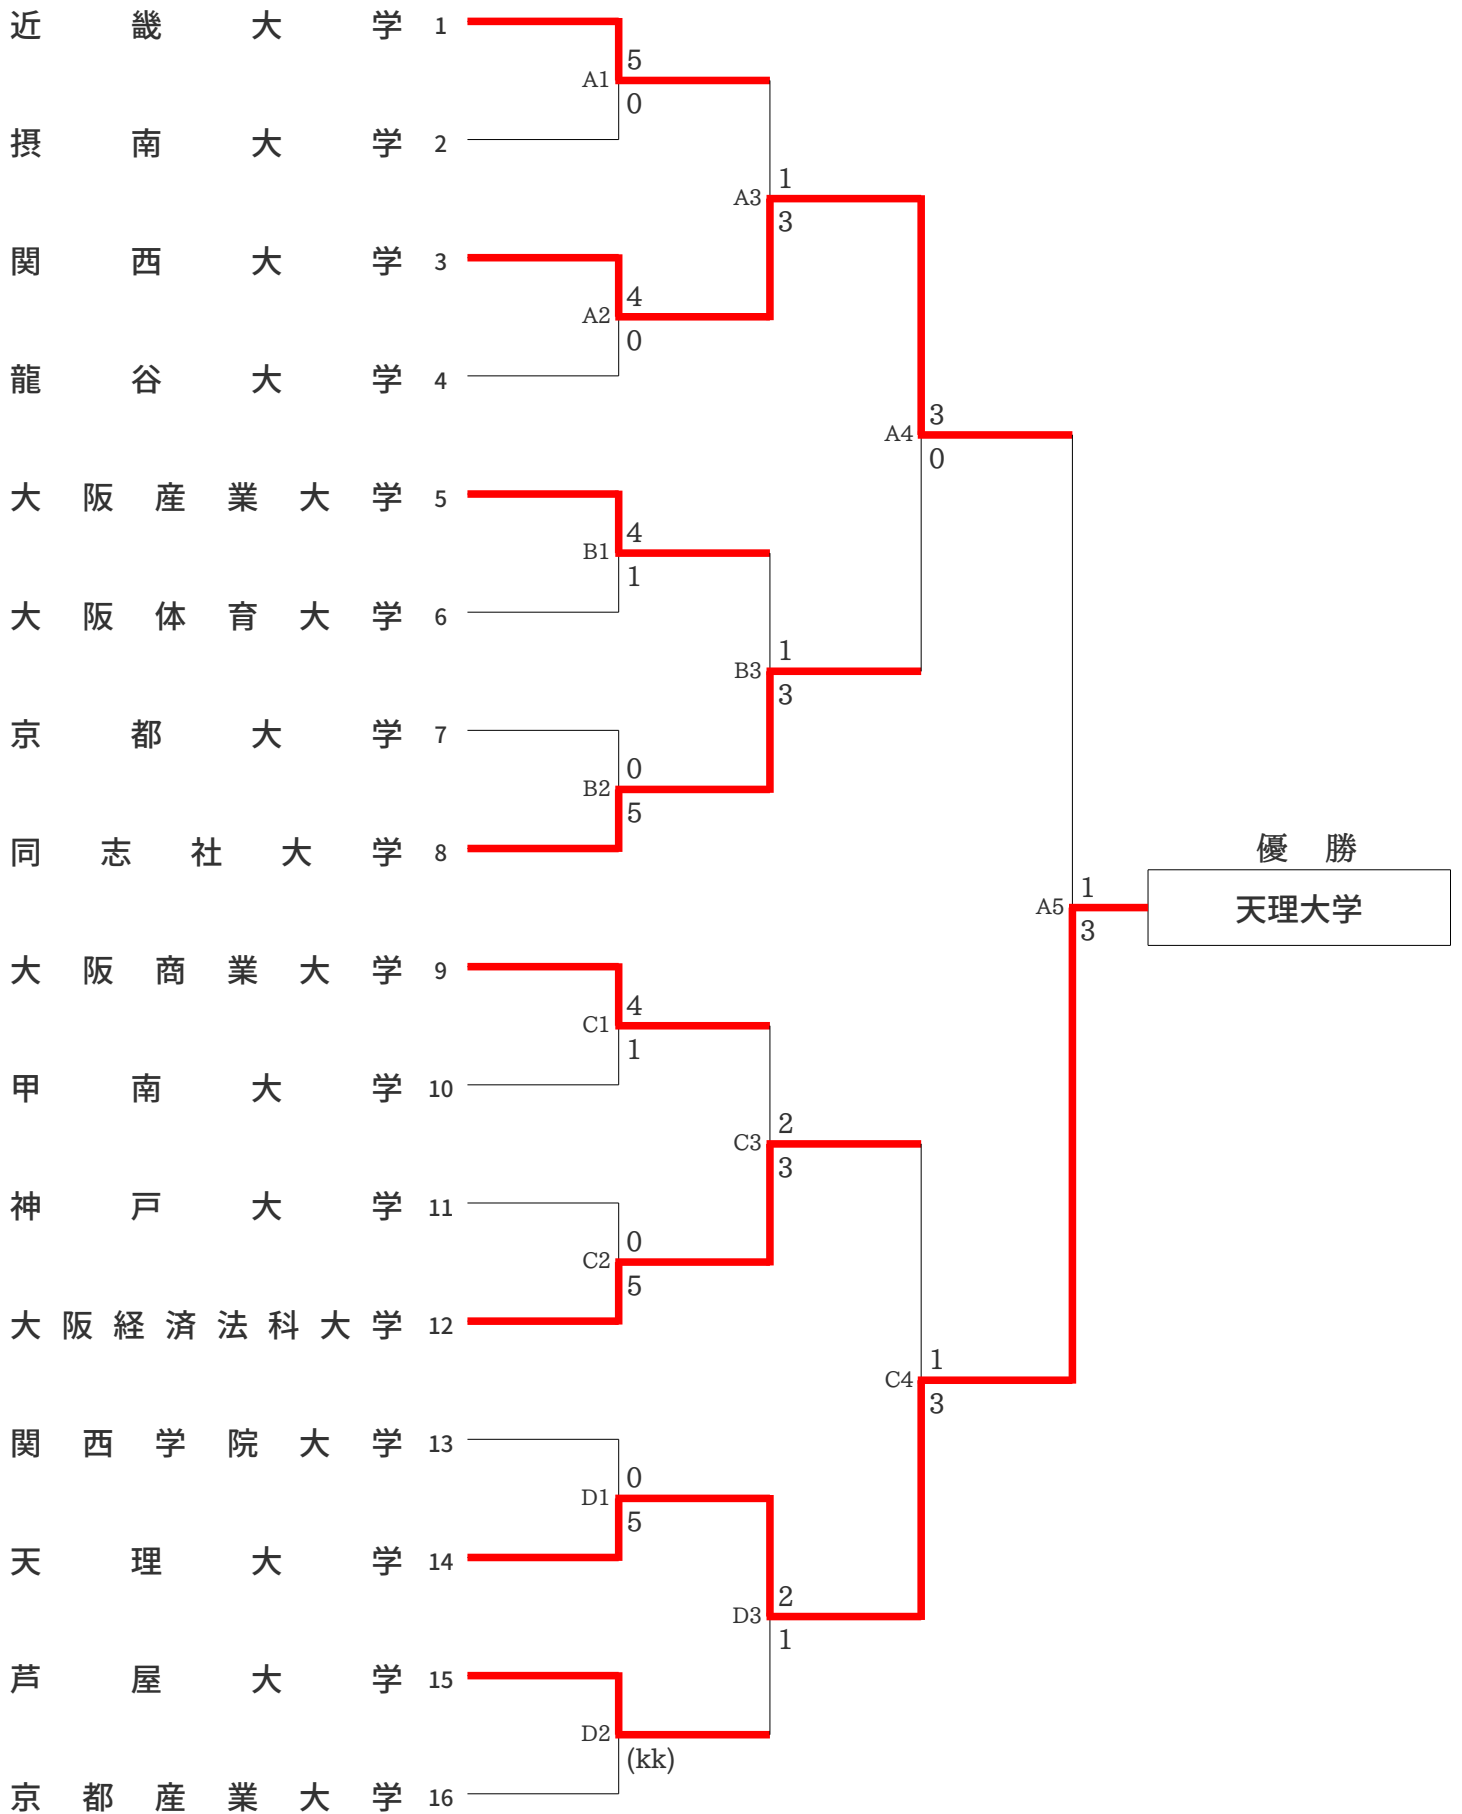

第1ラウンド (Dコート)									
		チーム名		形名	得点	最低点	最高点	順位	
5	赤	05 同志社大学		クルルンファ	19.40	6.4	6.5	1	★
3	赤	03 天理大学		クルルンファ	18.30	6.1	6.1	2	★
2	赤	02 阪南大学		クルルンファ	18.30	5.9	6.2	3	★
1	赤	01 関西学院大学		クルルンファ	18.10	6.0	6.1	4	
4	赤	04 京都産業大学	(KK)						

決勝戦 (Dコート)									
		チーム名		形名	得点	最低点	最高点		勝敗
1	赤	03 天理大学		アーナン	24.90	8.2	8.5		×
2	青	05 同志社大学		アーナン	28.50	9.4	9.6		□

第63回全関西大学空手道選手権大会

【2022年10月16日(日) 近畿大学記念体育館】

女子団体組手競技

第63回全関西大学空手道選手権大会

【2022年10月16日(日) 近畿大学記念体育館】

女子団体組手競技(敗者復活戦)

1回目

2回目

3回目

第63回全関西大学空手道選手権大会

【2022年10月16日(日) 近畿大学記念体育館】

男子団体組手1部競技

第63回全関西大学空手道選手権大会

【2022年10月16日(日) 近畿大学記念体育館】

男子団体組手1部競技(敗者復活戦)

1回目

2回目

3回目

第63回全関西大学空手道選手権大会

【2022年10月16日(日) 近畿大学記念体育館】

男子団体組手2部競技