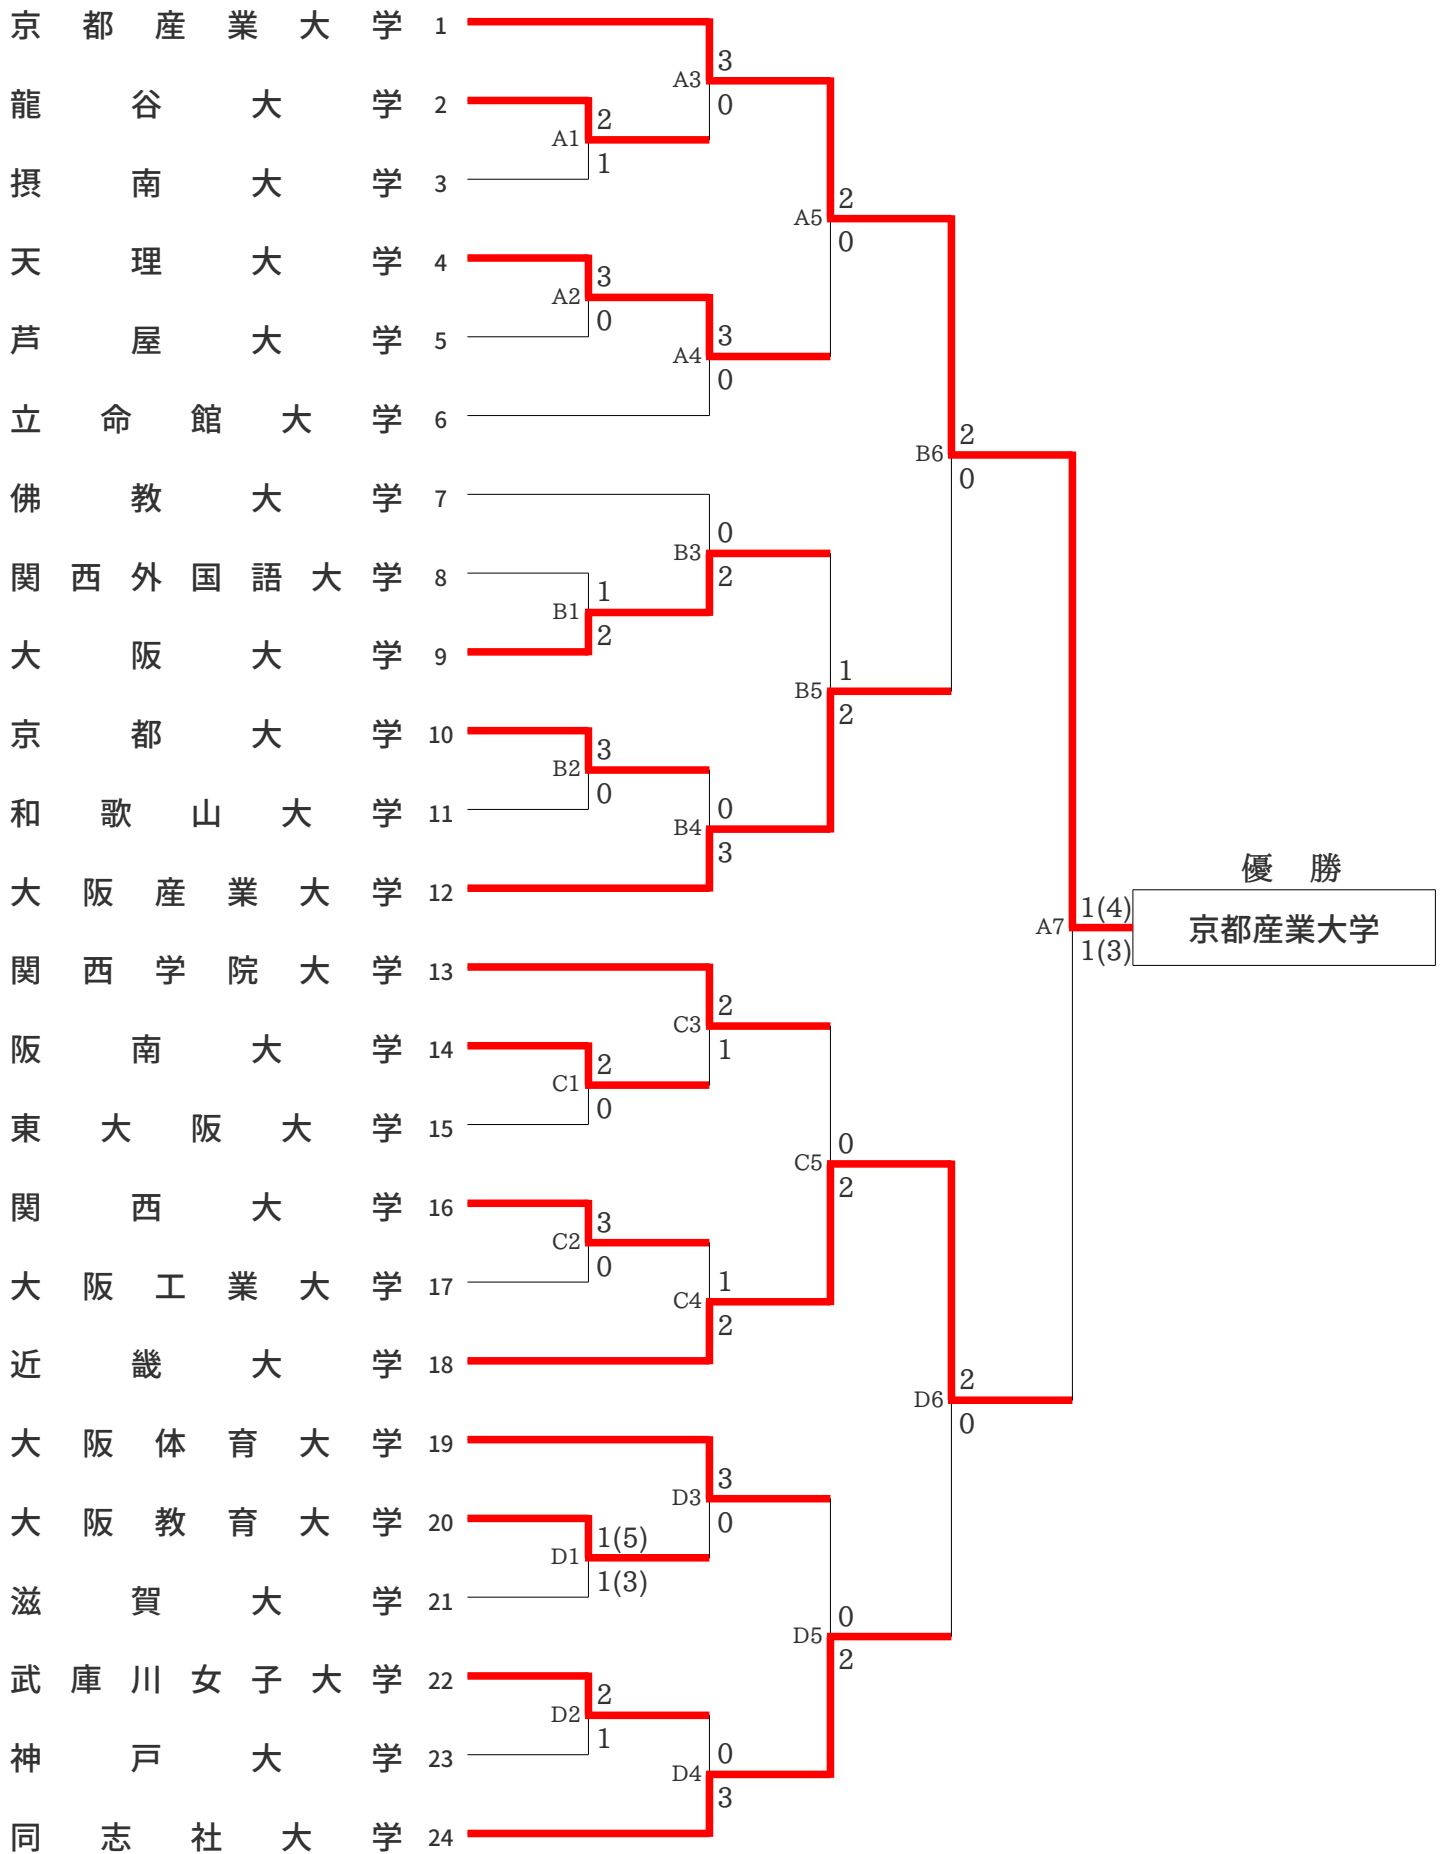

第63回全関西大学空手道選手権大会

【2022年10月16日(日) 近畿大学記念体育館】

男子団体形競技

※【グループ演武の場合】(★マーク)⇒上位進出者(再演武マーク)⇒再演武にて順位確定 ※【対戦演武の場合】(□マーク)⇒勝ち(×マーク)⇒負け

第1ラウンド (Dコート)									
		チーム名		形名	得点	最低点	最高点	順位	
5	赤	05 同志社大学		クルルンファ	19.40	6.4	6.5	1	★
3	赤	03 天理大学		クルルンファ	18.30	6.1	6.1	2	★
2	赤	02 阪南大学		クルルンファ	18.30	5.9	6.2	3	★
1	赤	01 関西学院大学		クルルンファ	18.10	6.0	6.1	4	
4	赤	04 京都産業大学	(KK)						

決勝戦 (Dコート)									
		チーム名		形名	得点	最低点	最高点		勝敗
1	赤	03 天理大学		アーナン	24.90	8.2	8.5		×
2	青	05 同志社大学		アーナン	28.50	9.4	9.6		□

第63回全関西大学空手道選手権大会

【2022年10月16日(日) 近畿大学記念体育館】

女子団体組手競技