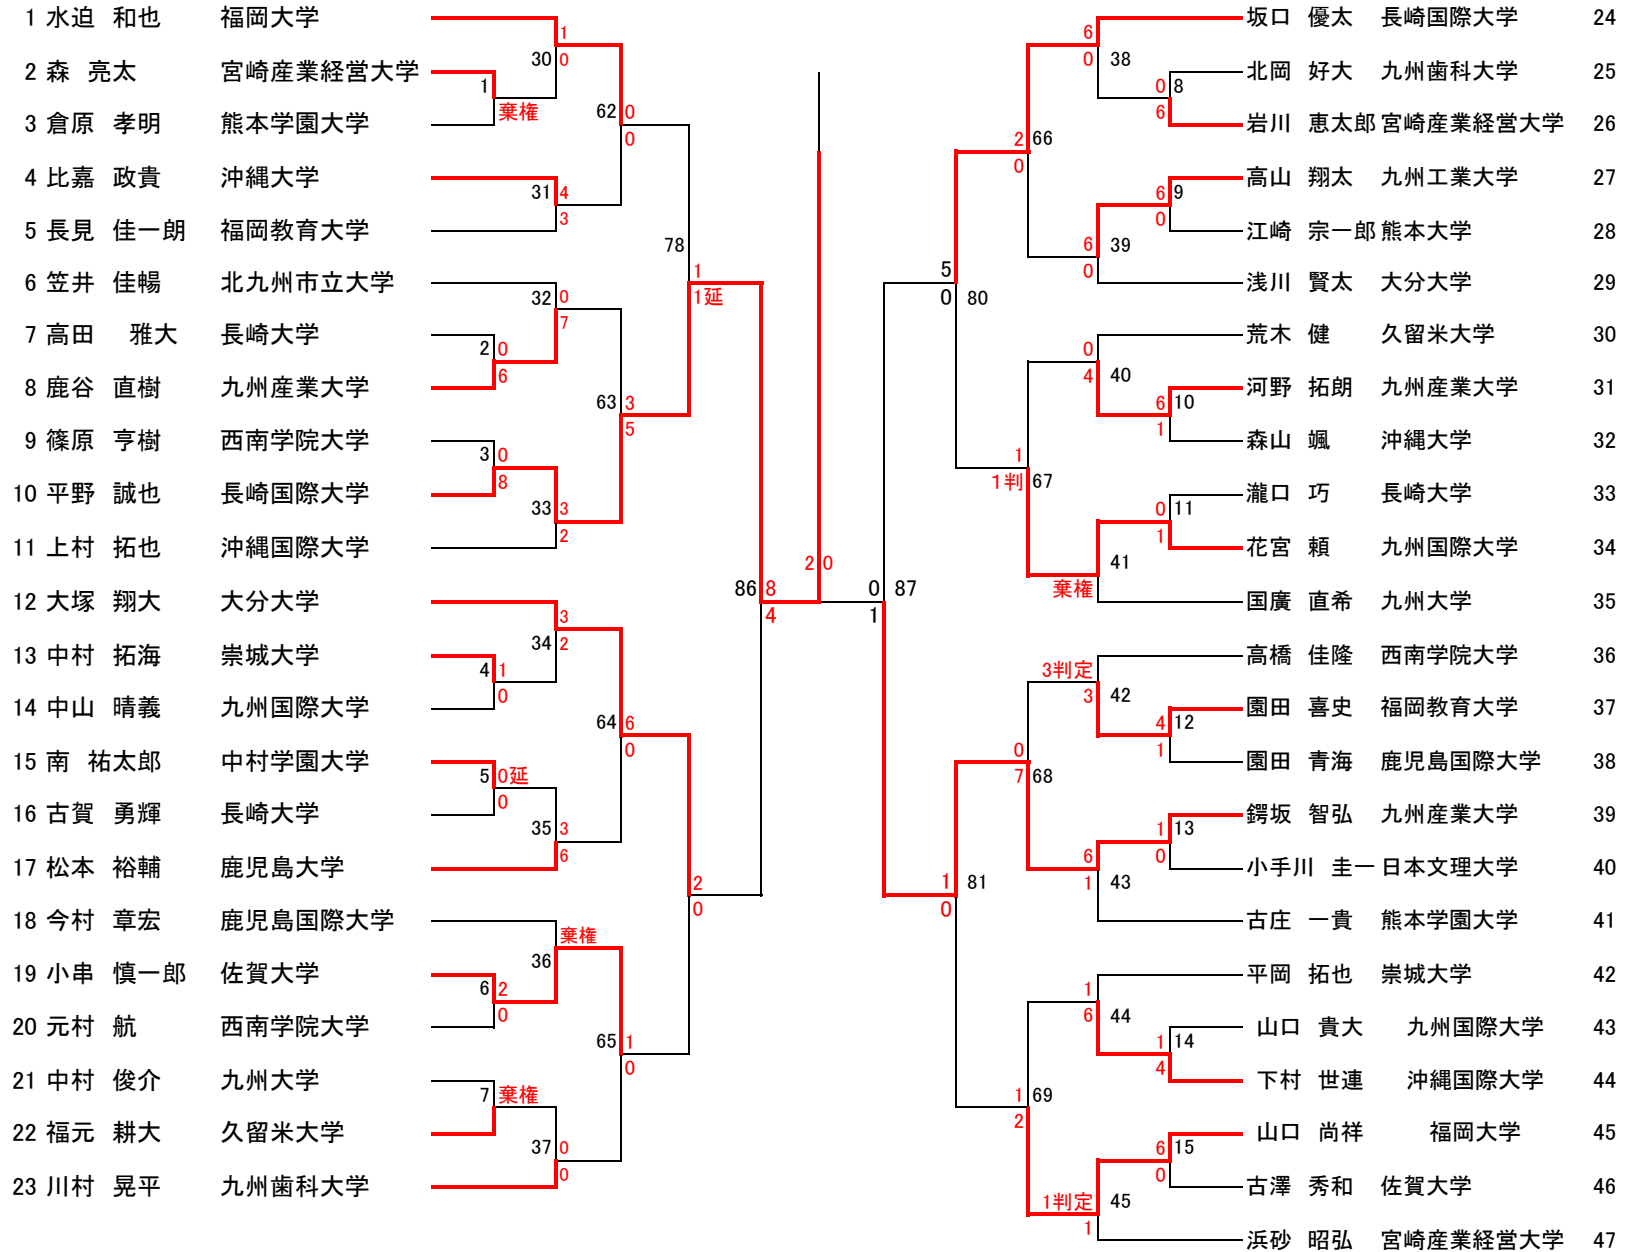

男子個人組手(1)

第55回全九州学生空手道選手権大会
平成26年5月18日 熊本学園大学体育館

男子個人組手(2)

第55回全九州学生空手道選手権大会
平成26年5月18日 熊本学園大学体育館

女子個人組手

第55回全九州学生空手道選手権大会
平成26年5月18日 熊本学園大学体育館

第55回全九州学生空手道選手権大会
平成26年5月18日 熊本学園大学体育館

男子個人形

	氏名	大学名	形名	点数	順位
1	渡辺 大亮	久留米大学	エンピ	21	
2	篠崎 隆信	九州国際大学	カウクウダイ	20.95	
3	緒方 啓一郎	佐賀大学	チントウ	21.15	
4	森永 健人	鹿児島大学	クルルンファ	21.65	7
5	小泉 智裕	西南学院大学	セイサン	20.15	
6	瀧口 巧	長崎大学	セイエンチン	20.2	
7	牧野 将大	宮崎産業経営大学	クルルンファ	21.45	
8	江崎宗一郎	熊本大学	セイシャン	20.2	
9	新垣 基	沖縄大学	バツサイダイ	21.3	
10	石田 洸太郎	福岡大学	セイパイ	21.55	
11	杉山 裕磨	長崎国際大学	ニーパイポ	21.5	
12	又吉 健斗	沖縄国際大学	セーパイ	21.65	8
13	山口 伸太郎	福岡大学	セーパイ	21.7	6
14	中田 直希	長崎大学	セーパイ	21.25	
15	山城 伊織	沖縄国際大学	クルルンファ	21.45	
16	谷川 淳一郎	長崎国際大学	ニーパイポ	21.95	3
17	馬場 暁士	鹿児島大学	ニーパイポ	21.3	
18	宿利 恭平	九州国際大学	ニーパイポ	21.3	
19	平岡 拓也	崇城大学	ニーパイポ	21.05	
20	又吉 佑紀	沖縄大学	クルルンファ	21.85	4
21	福元 耕大	久留米大学	カンクウダイ	20.05	
22	竹内 聖矢	西南学院大学	セイサン	19.95	
23	大塚 翔大	大分大学	セーパイ	20.85	
24	星野 祐輝	佐賀大学	エンピ	20.9	
25	芳家 剣	九州産業大学	ニーパイポ	21.8	5
26	下村 世連	沖縄国際大学	クルルンファ	22.2	2
27	上村 拓也	沖縄国際大学	クルルンファ	22.35	1

第55回全九州学生空手道選手権大会
平成26年5月18日 熊本学園大学体育館

女子個人形

	氏名	大学名	形名	点数	順位
1	福田 晏香	九州産業大学	バツサイダイ	21.4	4
2	滝本 理咲	西南学院大学	クルルンファ	20.1	
3	濱 和恵	北九州市立大学	セーパイ	21.1	7
4	飯村 真由	長崎国際大学	バツサイダイ	21.45	3
5	大久保 優希	久留米大学	バツサイダイ	20.8	
6	森田 うらら	福岡大学	バツサイダイ	21.6	2
7	原口 美季	長崎国際大学	ビーパイポ	20.4	
8	江口 千晶	西南学院大学	クルルンファ	19.9	
9	木村 百菜	大分大学	ジオン	21	8
10	戸高 美咲	九州産業大学	セーパイ	21.4	5
11	比嘉 真由子	沖縄国際大学	バツサイダイ	21.15	6
12	照屋 真子	琉球大学	バツサイダイ	21.65	1