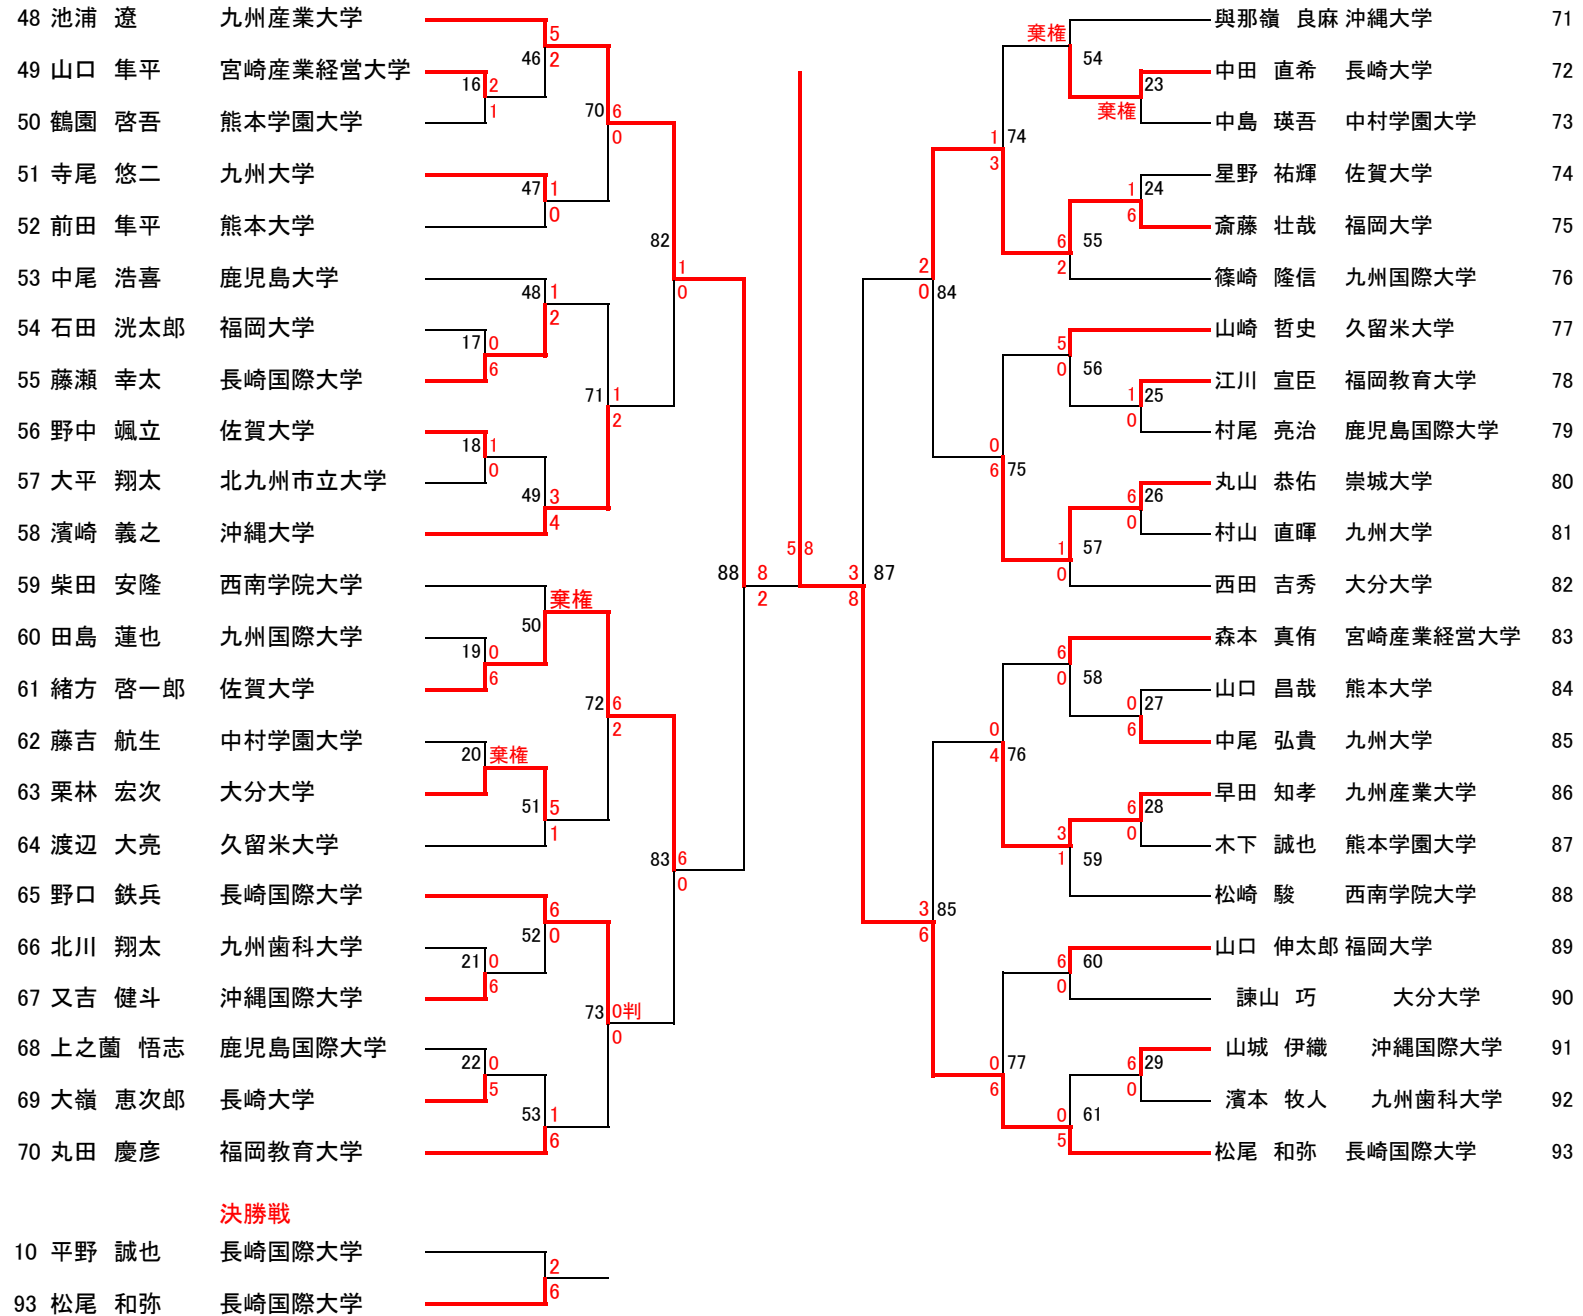

男子個人組手(1)

第55回全九州学生空手道選手権大会
平成26年5月18日 熊本学園大学体育館

男子個人組手(2)

第55回全九州学生空手道選手権大会
平成26年5月18日 熊本学園大学体育館

女子個人組手

第55回全九州学生空手道選手権大会
平成26年5月18日 熊本学園大学体育館

第55回全九州学生空手道選手権大会
平成26年5月18日 熊本学園大学体育館

男子個人形

	氏名	大学名	形名	点数	順位
1	渡辺 大亮	久留米大学	エンピ	21	
2	篠崎 隆信	九州国際大学	カウクウダイ	20.95	
3	緒方 啓一郎	佐賀大学	チントウ	21.15	
4	森永 健人	鹿児島大学	クルルンファ	21.65	7
5	小泉 智裕	西南学院大学	セイサン	20.15	
6	瀧口 巧	長崎大学	セイエンチン	20.2	
7	牧野 将大	宮崎産業経営大学	クルルンファ	21.45	
8	江崎宗一郎	熊本大学	セイシャン	20.2	
9	新垣 基	沖縄大学	バツサイダイ	21.3	
10	石田 洸太郎	福岡大学	セイパイ	21.55	
11	杉山 裕磨	長崎国際大学	ニーパイポ	21.5	
12	又吉 健斗	沖縄国際大学	セーパイ	21.65	8
13	山口 伸太郎	福岡大学	セーパイ	21.7	6
14	中田 直希	長崎大学	セーパイ	21.25	
15	山城 伊織	沖縄国際大学	クルルンファ	21.45	
16	谷川 淳一郎	長崎国際大学	ニーパイポ	21.95	3
17	馬場 暁士	鹿児島大学	ニーパイポ	21.3	
18	宿利 恭平	九州国際大学	ニーパイポ	21.3	
19	平岡 拓也	崇城大学	ニーパイポ	21.05	
20	又吉 佑紀	沖縄大学	クルルンファ	21.85	4
21	福元 耕大	久留米大学	カンクウダイ	20.05	
22	竹内 聖矢	西南学院大学	セイサン	19.95	
23	大塚 翔大	大分大学	セーパイ	20.85	
24	星野 祐輝	佐賀大学	エンピ	20.9	
25	芳家 剣	九州産業大学	ニーパイポ	21.8	5
26	下村 世連	沖縄国際大学	クルルンファ	22.2	2
27	上村 拓也	沖縄国際大学	クルルンファ	22.35	1

第55回全九州学生空手道選手権大会
平成26年5月18日 熊本学園大学体育館

女子個人形

	氏名	大学名	形名	点数	順位
1	福田 晏香	九州産業大学	バツサイダイ	21.4	4
2	滝本 理咲	西南学院大学	クルルンファ	20.1	
3	濱 和恵	北九州市立大学	セーパイ	21.1	7
4	飯村 真由	長崎国際大学	バツサイダイ	21.45	3
5	大久保 優希	久留米大学	バツサイダイ	20.8	
6	森田 うらら	福岡大学	バツサイダイ	21.6	2
7	原口 美季	長崎国際大学	ビーパイポ	20.4	
8	江口 千晶	西南学院大学	クルルンファ	19.9	
9	木村 百菜	大分大学	ジオン	21	8
10	戸高 美咲	九州産業大学	セーパイ	21.4	5
11	比嘉 真由子	沖縄国際大学	バツサイダイ	21.15	6
12	照屋 真子	琉球大学	バツサイダイ	21.65	1