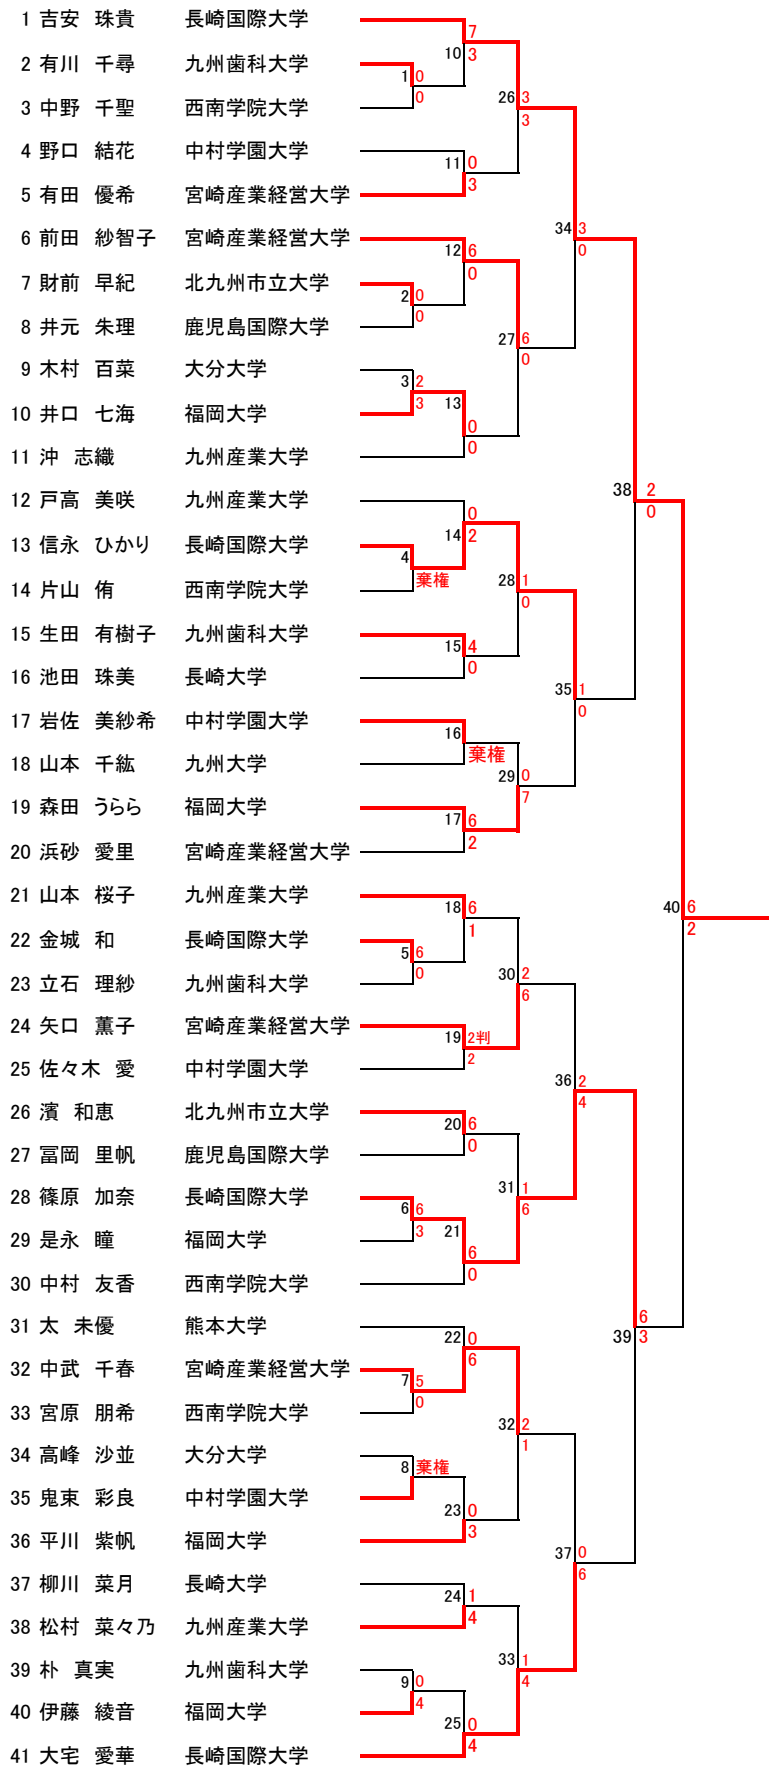

男子個人組手(1)

第55回全九州学生空手道選手権大会
平成26年5月18日 熊本学園大学体育館

男子個人組手(2)

第55回全九州学生空手道選手権大会
平成26年5月18日 熊本学園大学体育館

女子個人組手

第55回全九州学生空手道選手権大会
平成26年5月18日 熊本学園大学体育館

第55回全九州学生空手道選手権大会
平成26年5月18日 熊本学園大学体育館

男子個人形

	氏名	大学名	形名	点数	順位
1	渡辺 大亮	久留米大学	エンピ	21	
2	篠崎 隆信	九州国際大学	カウクウダイ	20.95	
3	緒方 啓一郎	佐賀大学	チントウ	21.15	
4	森永 健人	鹿児島大学	クルルンファ	21.65	7
5	小泉 智裕	西南学院大学	セイサン	20.15	
6	瀧口 巧	長崎大学	セイエンチン	20.2	
7	牧野 将大	宮崎産業経営大学	クルルンファ	21.45	
8	江崎宗一郎	熊本大学	セイシャン	20.2	
9	新垣 基	沖縄大学	バツサイダイ	21.3	
10	石田 洸太郎	福岡大学	セイパイ	21.55	
11	杉山 裕磨	長崎国際大学	ニーパイポ	21.5	
12	又吉 健斗	沖縄国際大学	セーパイ	21.65	8
13	山口 伸太郎	福岡大学	セーパイ	21.7	6
14	中田 直希	長崎大学	セーパイ	21.25	
15	山城 伊織	沖縄国際大学	クルルンファ	21.45	
16	谷川 淳一郎	長崎国際大学	ニーパイポ	21.95	3
17	馬場 暁士	鹿児島大学	ニーパイポ	21.3	
18	宿利 恭平	九州国際大学	ニーパイポ	21.3	
19	平岡 拓也	崇城大学	ニーパイポ	21.05	
20	又吉 佑紀	沖縄大学	クルルンファ	21.85	4
21	福元 耕大	久留米大学	カンクウダイ	20.05	
22	竹内 聖矢	西南学院大学	セイサン	19.95	
23	大塚 翔大	大分大学	セーパイ	20.85	
24	星野 祐輝	佐賀大学	エンピ	20.9	
25	芳家 剣	九州産業大学	ニーパイポ	21.8	5
26	下村 世連	沖縄国際大学	クルルンファ	22.2	2
27	上村 拓也	沖縄国際大学	クルルンファ	22.35	1

第55回全九州学生空手道選手権大会
平成26年5月18日 熊本学園大学体育館

女子個人形

	氏名	大学名	形名	点数	順位
1	福田 晏香	九州産業大学	バツサイダイ	21.4	4
2	滝本 理咲	西南学院大学	クルルンファ	20.1	
3	濱 和恵	北九州市立大学	セーパイ	21.1	7
4	飯村 真由	長崎国際大学	バツサイダイ	21.45	3
5	大久保 優希	久留米大学	バツサイダイ	20.8	
6	森田 うらら	福岡大学	バツサイダイ	21.6	2
7	原口 美季	長崎国際大学	ビーパイポ	20.4	
8	江口 千晶	西南学院大学	クルルンファ	19.9	
9	木村 百菜	大分大学	ジオン	21	8
10	戸高 美咲	九州産業大学	セーパイ	21.4	5
11	比嘉 真由子	沖縄国際大学	バツサイダイ	21.15	6
12	照屋 真子	琉球大学	バツサイダイ	21.65	1