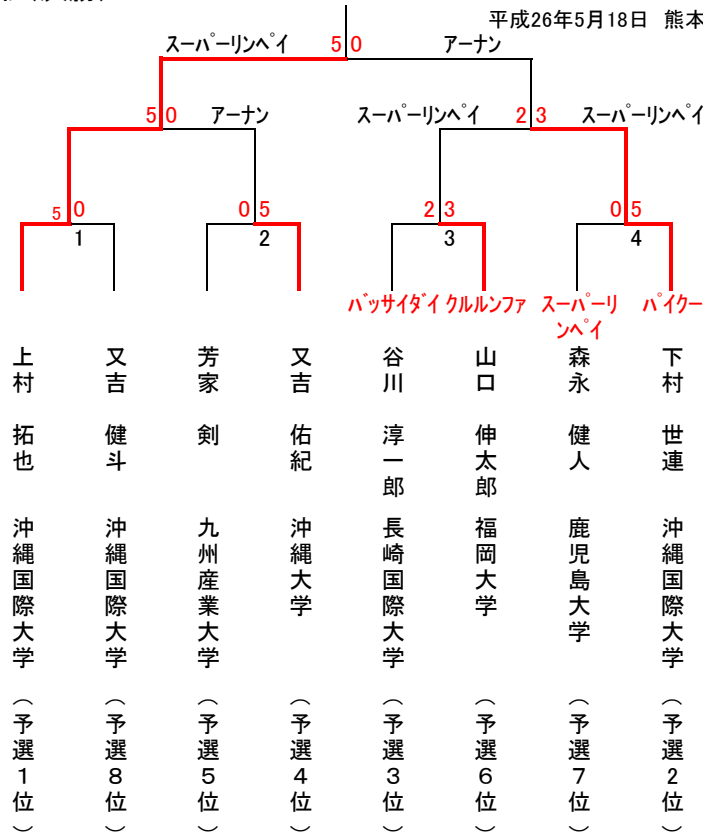

男子個人形(決勝)

第55回全九州学生空手道選手権大会
平成26年5月18日 熊本学園大学体育館