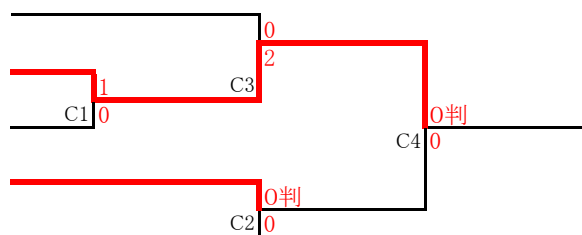

女子 個人組手 新人戦

1. 1 桐原 望 西南学院大学
2. 2 石井 里奈 福岡女学院大学
3. 3 久保中 敦子 西南学院大学
4. 4 坂場 萌絵子 九州歯科大学
5. 5 富田 里穂 西南学院大学

スコアはポイントの数。
同点の時は判定で勝敗をつける。