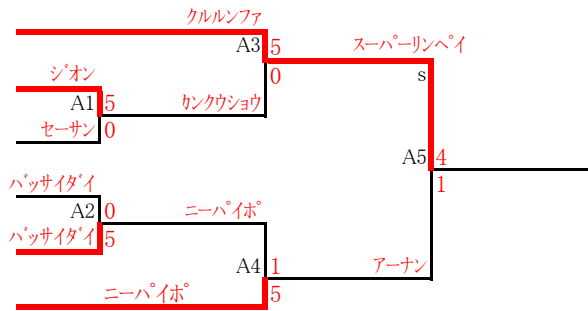

第51回北部九州大学空手道選手権大会並びに個人戦

平成28年5月14日
北九州市立大学体育館

男子 個人 形

1. 1 松田 克礼 福岡大学
2. 2 樺山 凱士 九州産業大学
3. 3 小泉 智裕 西南学院大学
4. 4 内海 勝乃真 西南学院大学
5. 5 本多 敬彦 福岡大学
6. 6 北園 竜司 九州産業大学

スコアは旗を上げた審判の数

女子 個人 形

1. 1 田下 幸美 福岡大学
2. 2 真子 理早 西南学院大学

スコアは旗を上げた審判の数

男子 個人組手 新人戦

1. 1 伊藤 貴一 九州歯科大学
2. 2 仲宗根 大生 九州大学
3. 3 耿 兆冲 北九州市立大学
4. 4 久保園 健史 西南学院大学
5. 5 近西 和也 水産大学校
6. 6 進 和稀 九州大学
7. 7 奥山 拓斗 中村学園大学
8. 8 草場 翼 九州大学
9. 9 片岡 宏輔 水産大学校
10. 10 松延 優太郎 西南学院大学
11. 11 福井 遼 九州大学