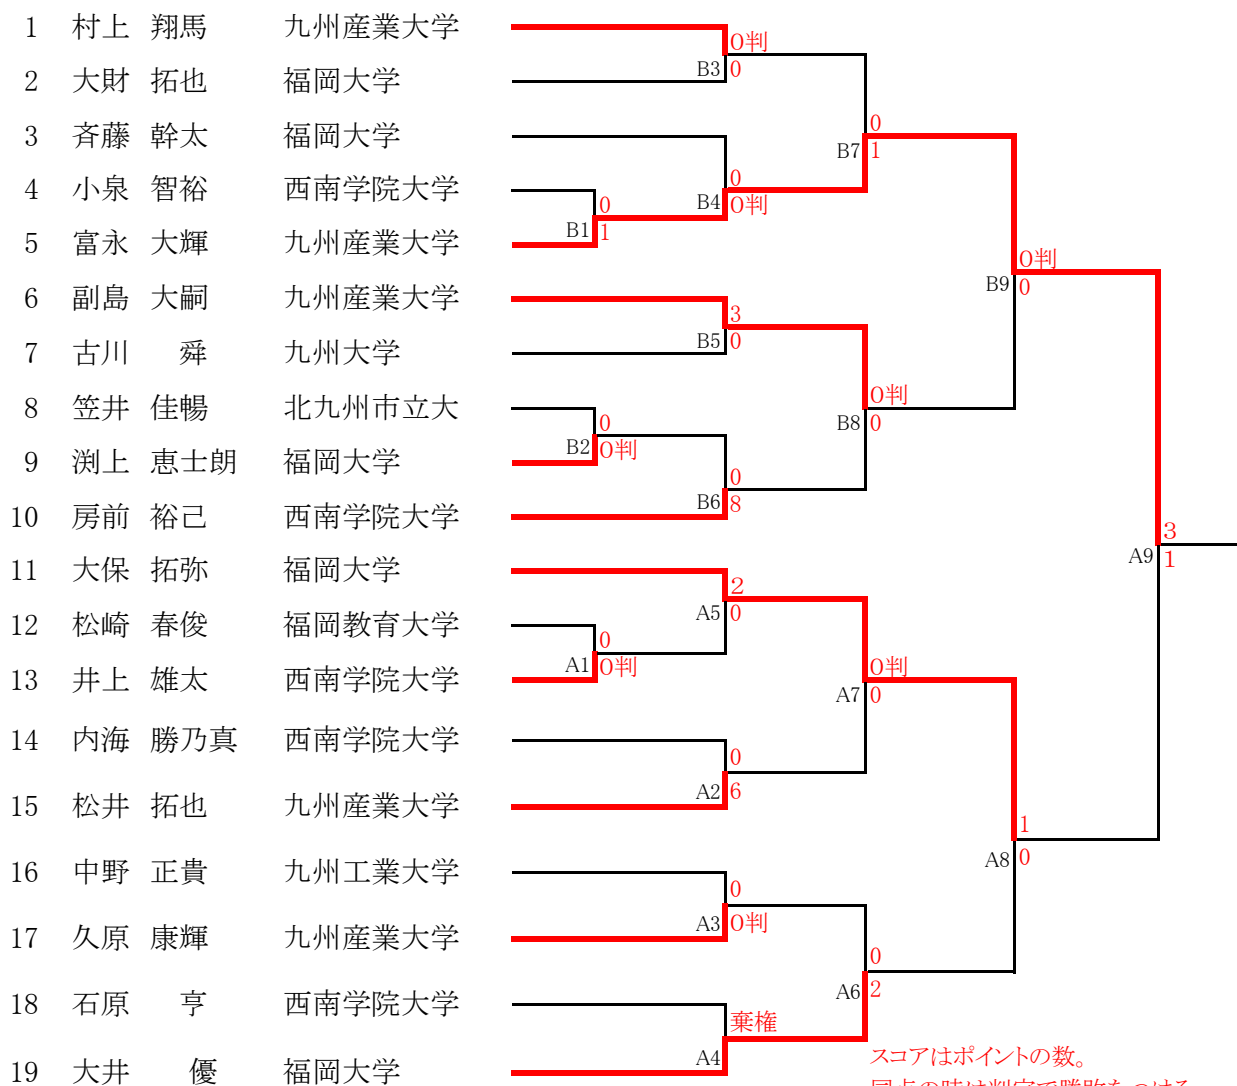

第51回北部九州大学空手道選手権大会並びに個人戦

平成28年5月14日
北九州市立大学体育館

男子 個人 組手