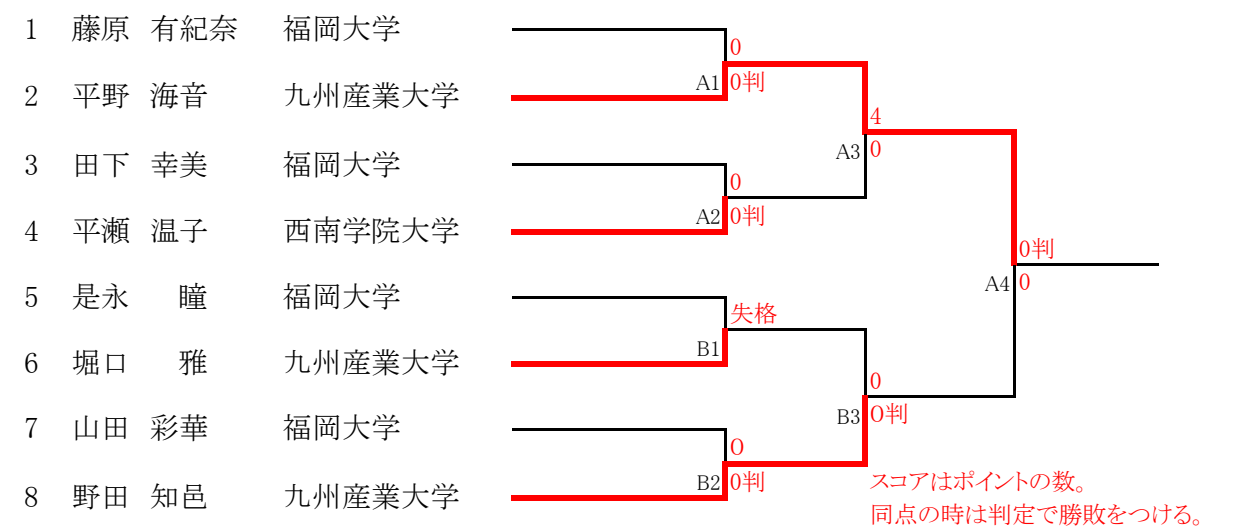

第51回北部九州大学空手道選手権大会並びに個人戦

平成28年5月14日
北九州市立大学体育館

男子 個人 組手

女子 個人 組手