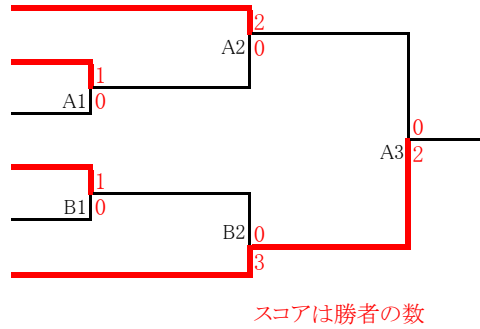

女子 団体 組手

1. 1 福岡大学
2. 2 福岡教育大学
3. 3 中村学園大学
4. 4 九州歯科大学
5. 5 西南学院大学
6. 6 九州産業大学