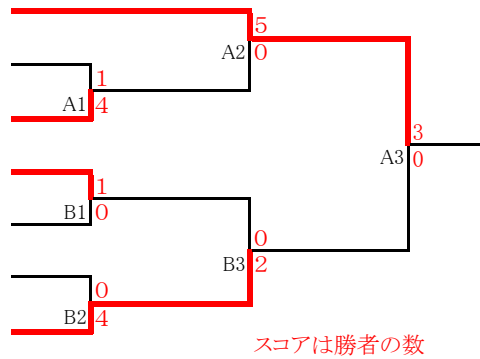

第51回北部九州大学空手道選手権大会並びに個人戦

平成28年5月14日

北九州市立大学体育館

男子 団体 組手

1. 1 九州産業大学
2. 2 九州国際大学
3. 3 九州大学
4. 4 福岡教育大学
5. 5 九州歯科大学
6. 6 西南学院大学
7. 7 福岡大学