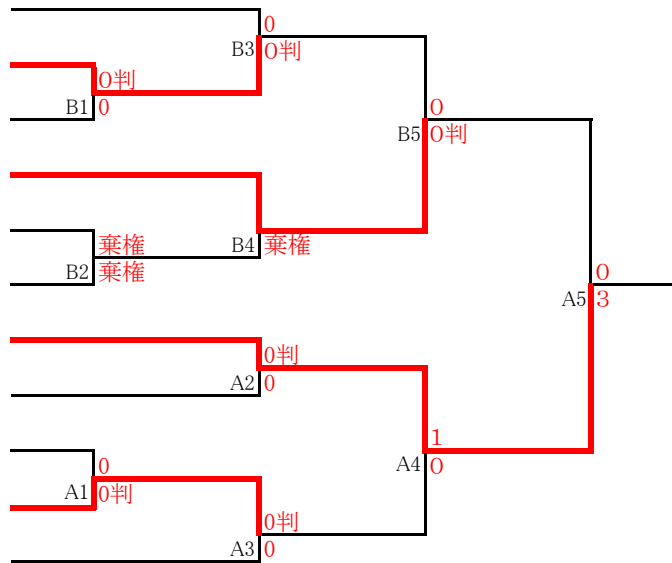

## 男子 個人 形

- 1 松田 克礼 福岡大学
- 2 樺山 凱士 九州産業大学
- 3 小泉 智裕 西南学院大学
- 4 内海 勝乃真 西南学院大学
- 5 本多 敬彦 福岡大学
- 6 北園 竜司 九州産業大学

スコアは旗を上げた審判の数

## 女子 個人 形

- 1 田下 幸美 福岡大学
- 2 真子 理早 西南学院大学

スコアは旗を上げた審判の数

## 男子 個人組手 新人戦

- 1 伊藤 貴一 九州歯科大学
- 2 仲宗根 大生 九州大学
- 3 耿 兆冲 北九州市立大学
- 4 久保園 健史 西南学院大学
- 5 近西 和也 水産大学校
- 6 進 和稀 九州大学
- 7 奥山 拓斗 中村学園大学
- 8 草場 翼 九州大学
- 9 片岡 宏輔 水産大学校
- 10 松延 優太郎 西南学院大学
- 11 福井 遼 九州大学

スコアはポイントの数。  
同点の時は判定で勝敗をつける。