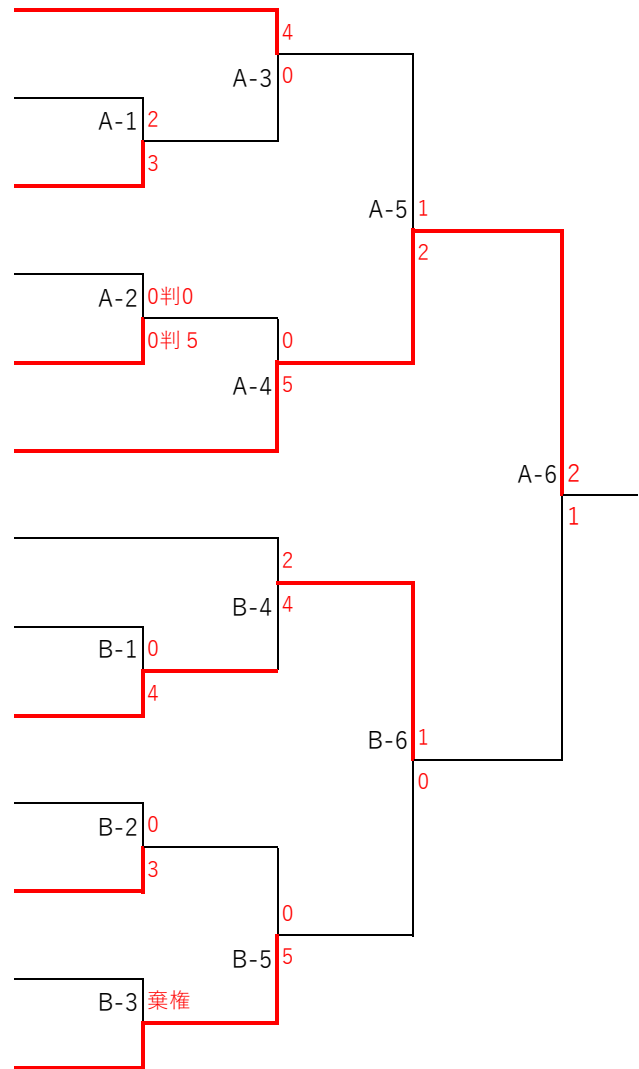

女子組手個人戦

優勝 田中 良菜 (九州産業大学)
準優勝 田上 風帆 (九州産業大学)
3位 野田 知邑 (九州産業大学)
3位 松本 ひなの (九州産業大学)

男子組手団体戦

優勝 九州産業大学
準優勝 福岡大学
3位 九州大学
3位 福岡教育大学

女子組手団体戦

優勝 九州産業大学
準優勝 福岡大学
3位 中村学園大学
3位 福岡教育大学

男子個人組手 新人戦

1	舟木 森	(西南学院大学)	—	A-2	0	
2	川島 青空	(福岡大学)	—		4	
3	石川 裕也	(水産大学校)	—	A-1	0	
4	山本 浩太郎	(九州大学)	—		4	
5	小竹 恭平	(福岡教育大学)	—	A-3	0	
6	田崎 直哉	(水産大学校)	—		1	
7	好中 太二郎	(福岡教育大学)	—	B-1	5	
8	井上大 樹	(西南学院大学)	—		0	
9	谷本 和優	(水産大学校)	—	B-3	0判5	
10	三島 昂也	(福岡教育大学)	—		0判0	
11	長 拓海	(西南学院大学)	—	B-5	0	
			—		1	
			—	B-2	4	
			—		0	
			—	B-4	0判1	
			—		0判4	
			—	A-4	3	
			—		0	
			—	A-5	4	
			—		0	

女子個人組手 新人戦

1	花田 初音	(九州歯科大学)	—	C-4	0	
2	山沢 美乃莉	(九州歯科大学)	—		4	
3	高倉 みなみ	(福岡教育大学)	—	C-1	0	
4	山崎 弘瑛	(九州歯科大学)	—		4	
5	大島 桃果	(西南学院大学)	—	C-2	0判5	
6	田中 瑞歩	(九州歯科大学)	—		0判0	
7	漆畑 悠希	(九州大学)	—	C-3	0	
			—		2	
			—	C-5	0	
			—		2	
			—	C-6	6	
			—		0	

女子個人形

1	宮崎 紗世	(福岡教育大学)	—	セパイ	
2	松本 郁音	(九州歯科大学)	—	A-1	棄権

第53回北部九州大学空手道選手権大会並びに個人戦
 平成30年5月12日 宮崎市KIRISHIMA つわぶき武道館

女子個人組手

- 1 野田 知 邑 (九州産業大学)
- 2 大久保 翔 子 (西南学院大学)
- 3 池 内 楓 (福岡教育大学)
- 4 納 富 望 絵 (中村学園大学)
- 5 宮 田 知紗葵 (福岡教育大学)
- 6 田 中 良 菜 (九州産業大学)
- 7 小野寺 彩 (九州産業大学)
- 8 五十部 紗代子 (西南学院大学)
- 9 田 上 凧 帆 (九州産業大学)
- 10 杉 本 郁 美 (福岡教育大学)
- 11 川 上 奈津美 (中村学園大学)
- 12 富 田 里 穂 (西南学院大学)
- 13 松 本 ひなの (九州産業大学)