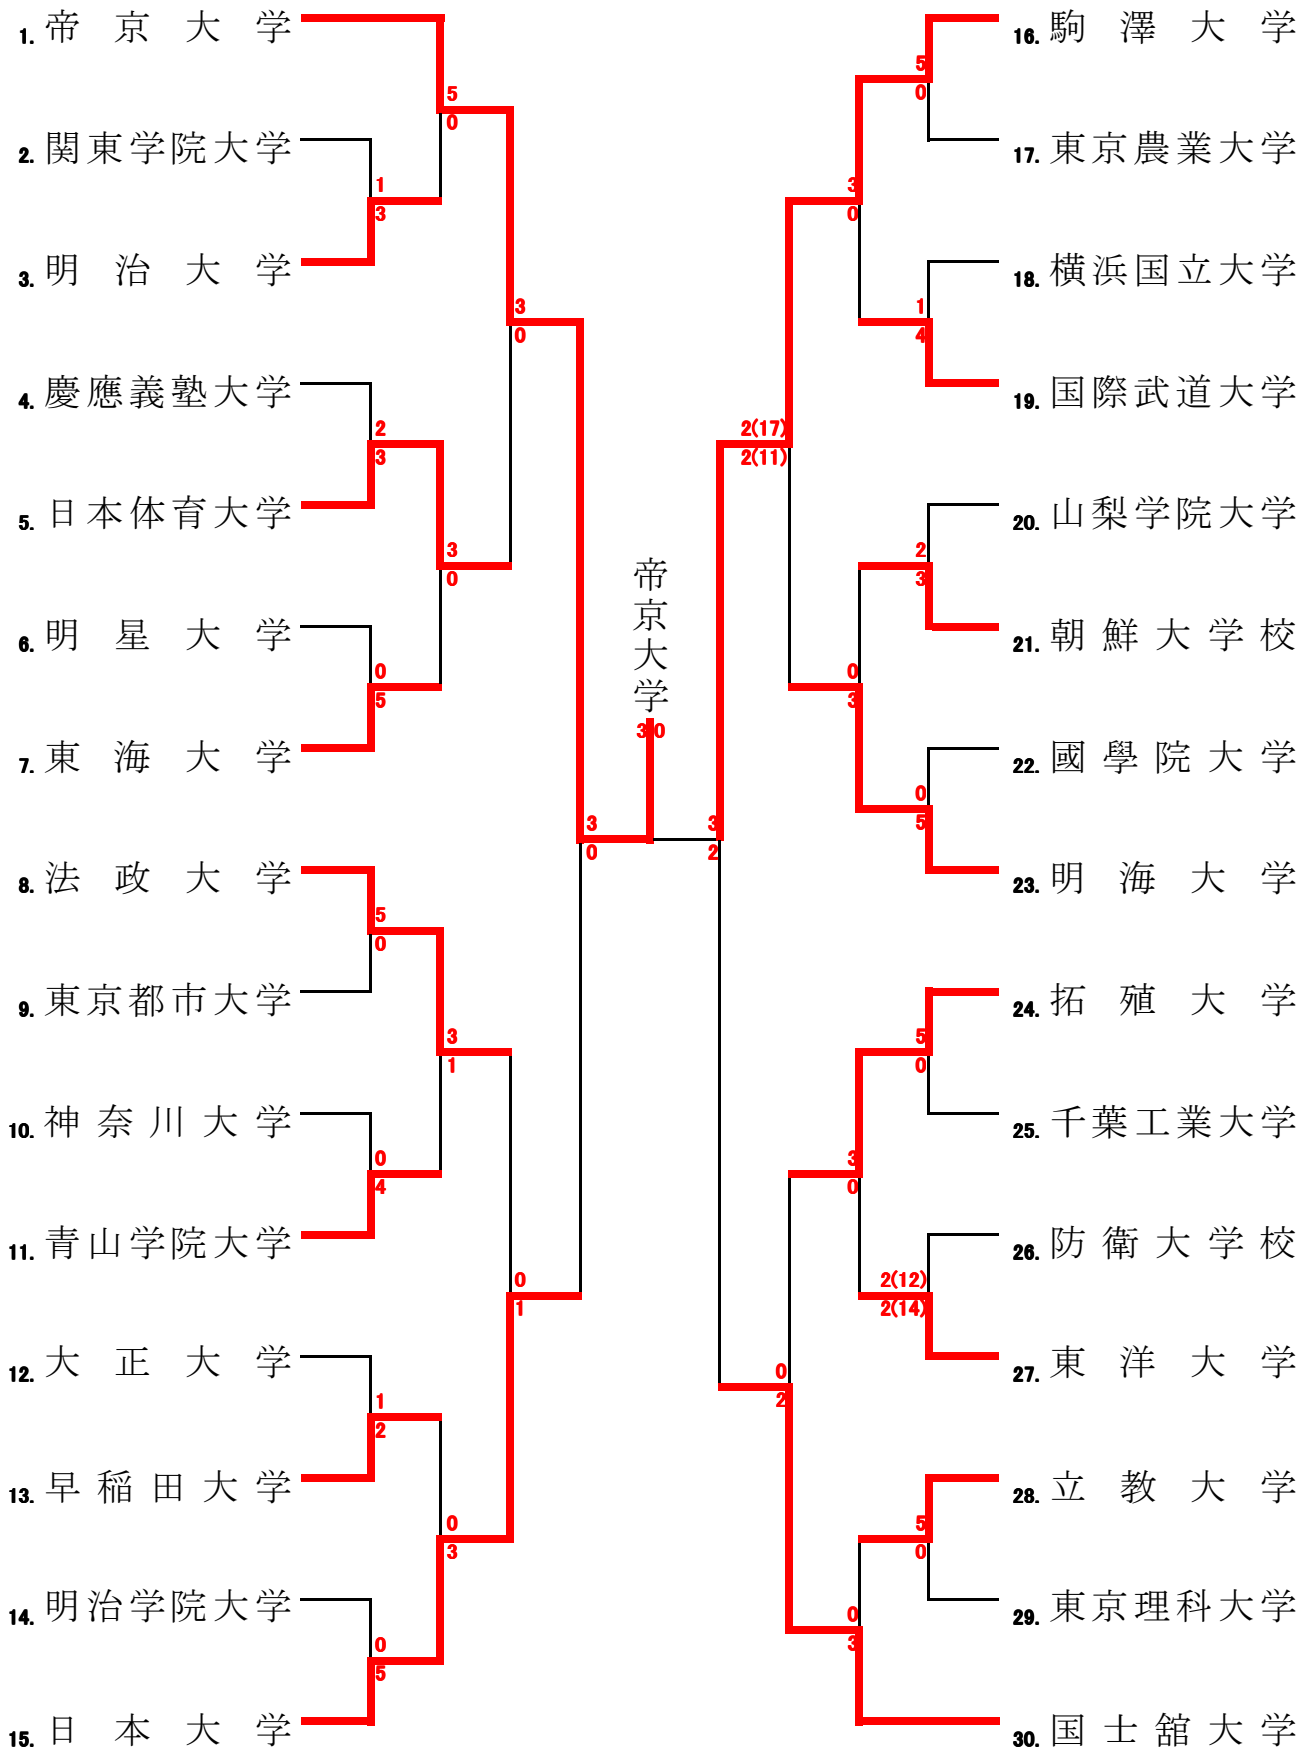

大会結果報告書

日時	平成27年10月12日
大会名	第58回関東大学空手道選手権大会
場所	日本武道館

大会結果

組手

	優勝	準優勝	三位	三位
男子1部組手	帝京大学	駒澤大学	日本大学	国土館大学
男子2部組手	大東文化大学	一橋大学	都留文科大学	筑波大学
女子組手	帝京大学	大正大学	日本大学	駒澤大学

男子1部組手

決勝	帝京大学	3-0	駒澤大学
準決勝	帝京大学	3-0	日本大学
	駒澤大学	3-2	国土館大学

男子2部組手

決勝	大東文化大学	3-1	一橋大学
準決勝	都留文科大学	0-5	大東文化大学
	筑波大学	2(8)-2(11)	一橋大学

女子組手

決勝	帝京大学	2-1	大正大学
準決勝	帝京大学	2-0	日本大学
	駒澤大学	1-2	大正大学

形

	優勝	準優勝	三位	三位
男子形	帝京大学	山梨学院大学	国土館大学	駒澤大学
女子形	帝京大学	国土館大学	大正大学	山梨学院大学

男子形

決勝	帝京大学 ウンス	5-0	山梨学院大学 チャタンヤラクーションクー
準決勝	帝京大学 ソーチン	5-0	国土館大学 ウンス
	駒澤大学 ウンス	2-3	山梨学院大学 スーパーリンハイ

女子形

決勝	帝京大学	5-0	国土館大学
	ウンス		パイクー
準決勝	帝京大学	4-1	大正大学
	ゴジウシホショウ		ウンス
	山梨学院大学	2-3	国土館大学
	トマリハツサイ		クルルンファ

優秀選手賞

男子1部組手	帝京大学	帝京大学	帝京大学	駒澤大学
	中澤弘輝	中村良太	三浦銀太	山縣弘明
男子2部組手	駒澤大学	日本大学	国土館大学	
	大原新汰	高橋尚吾	小池麻琴	
女子組手	大東文化大学	大東文化大学	一橋大学	
	相原健人	松本北斗	石森裕太	
女子組手	帝京大学	帝京大学	帝京大学	大正大学
	染谷真有美	川村菜摘	鈴木眞弥	靱山惟
	大正大学	日本大学	駒澤大学	
	山田沙羅	多田野彩香	佐野まどか	

男子一部組手

男子二部組手

男子形予選

	大学	点数	順位
1	青山学院大学	21.8	5
2	関東学院大学	20.9	10
3	山梨学院大学	22.4	2
4	日本体育大学	21.3	9
5	国土館大学	21.9	4
6	慶應義塾大学	21.6	7
7	拓殖大学	21.7	6
8	大正大学	21.4	8
9	帝京大学	22.5	1
10	日本大学	20.7	11
11	駒澤大学	22.1	3

男子形決勝