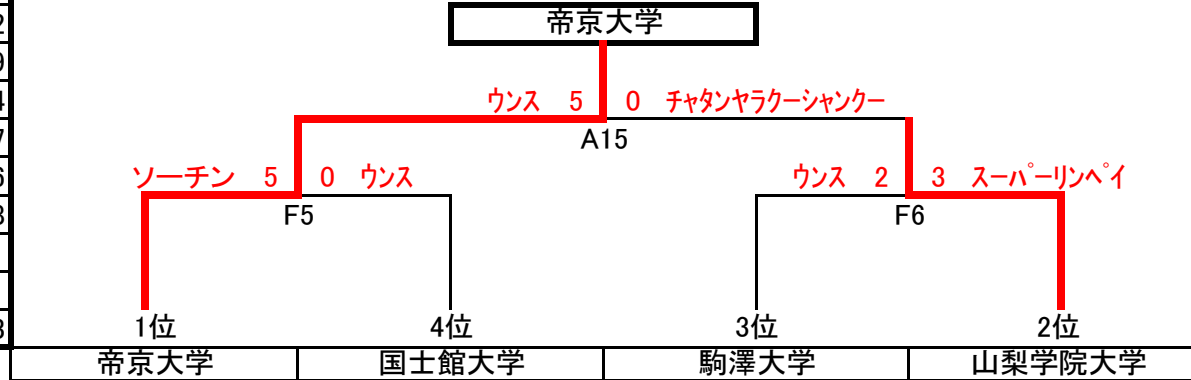

男子一部組手

男子二部組手

男子形予選

	大学	点数	順位
1	青山学院大学	21.8	5
2	関東学院大学	20.9	10
3	山梨学院大学	22.4	2
4	日本体育大学	21.3	9
5	国土館大学	21.9	4
6	慶應義塾大学	21.6	7
7	拓殖大学	21.7	6
8	大正大学	21.4	8
9	帝京大学	22.5	1
10	日本大学	20.7	11
11	駒澤大学	22.1	3

男子形決勝

女子形予選

	大学	点数	順位
1	大正大学	21.9	4
2	東洋大学	21.2	12
3	早稲田大学	21.5	7
4	国土館大学	22.1	2
5	山梨学院大学	22.0	3
6	東海大学	21.5	7
7	駒澤大学	21.6	5
8	明海大学	21.6	5
9	慶應義塾大学	21.5	7
10	帝京大学	22.4	1
11	青山学院大学	21.5	7
12	立教大学	21.4	11

女子形決勝