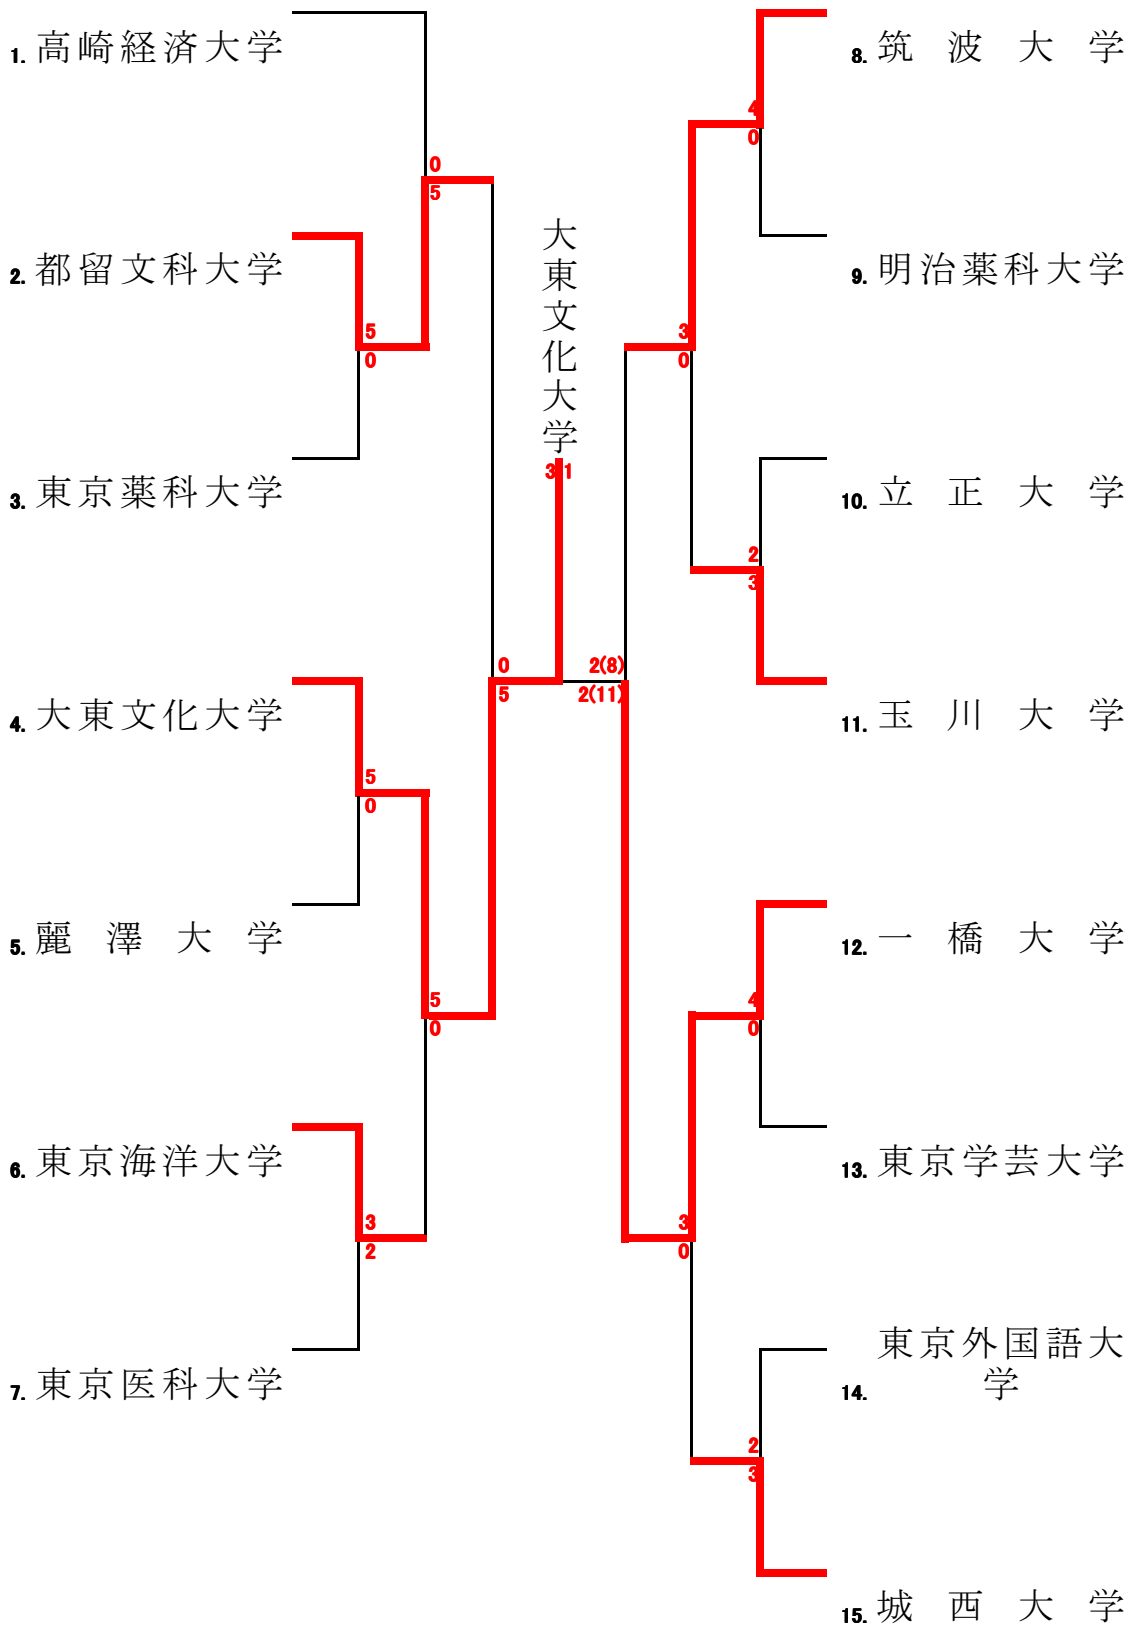

男子2部組手

決勝	大東文化大学	3-1	一橋大学
準決勝	都留文科大学	0-5	大東文化大学
	筑波大学	2(8)-2(11)	一橋大学

女子組手

決勝	帝京大学	2-1	大正大学
準決勝	帝京大学	2-0	日本大学
	駒澤大学	1-2	大正大学

形

	優勝	準優勝	三位	三位
男子形	帝京大学	山梨学院大学	国土館大学	駒澤大学
女子形	帝京大学	国土館大学	大正大学	山梨学院大学

男子形

決勝	帝京大学 ウンス	5-0	山梨学院大学 チャタンヤラクーションクー
準決勝	帝京大学 ソーチン	5-0	国土館大学 ウンス
	駒澤大学 ウンス	2-3	山梨学院大学 スーパーリンハイ

女子形

決勝	帝京大学	5-0	国土館大学
	ウンス		パイクー
準決勝	帝京大学	4-1	大正大学
	ゴジウシホショウ		ウンス
	山梨学院大学	2-3	国土館大学
	トマリハツサイ		クルルンファ

優秀選手賞

男子1部組手	帝京大学	帝京大学	帝京大学	駒澤大学
	中澤弘輝	中村良太	三浦銀太	山縣弘明
男子2部組手	駒澤大学	日本大学	国土館大学	
	大原新汰	高橋尚吾	小池麻琴	
女子組手	大東文化大学	大東文化大学	一橋大学	
	相原健人	松本北斗	石森裕太	
女子組手	帝京大学	帝京大学	帝京大学	大正大学
	染谷真有美	川村菜摘	鈴木眞弥	靱山惟
	大正大学	日本大学	駒澤大学	
	山田沙羅	多田野彩香	佐野まどか	

男子一部組手

男子二部組手

男子形予選

	大学	点数	順位
1	青山学院大学	21.8	5
2	関東学院大学	20.9	10
3	山梨学院大学	22.4	2
4	日本体育大学	21.3	9
5	国土館大学	21.9	4
6	慶應義塾大学	21.6	7
7	拓殖大学	21.7	6
8	大正大学	21.4	8
9	帝京大学	22.5	1
10	日本大学	20.7	11
11	駒澤大学	22.1	3

男子形決勝

女子形予選

	大学	点数	順位
1	大正大学	21.9	4
2	東洋大学	21.2	12
3	早稲田大学	21.5	7
4	国土館大学	22.1	2
5	山梨学院大学	22.0	3
6	東海大学	21.5	7
7	駒澤大学	21.6	5
8	明海大学	21.6	5
9	慶應義塾大学	21.5	7
10	帝京大学	22.4	1
11	青山学院大学	21.5	7
12	立教大学	21.4	11

女子形決勝